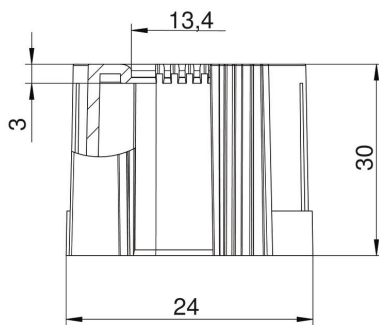

## Stammdaten

Artikelnummer	2047831
Typ	129 TB M20
Bezeichnung 1	Rohrendtülle, teilbar
Bezeichnung 2	metrisch
Hersteller	OBO
Dimension	M20
Farbe	lichtgrau; RAL 7035
Werkstoff	Polyethylen
Kleinste VK-Einheit	50
Mengeneinheit	Stück
Gewicht	0,44 kg
Gewichtseinheit	kg/100 St.

# Technisches Datenblatt

Rohrendtülle, teilbar, metrisch, lichtgrau

Artikelnummer: 2047831

## Abmessungen

Maß D1	24 mm
Maß D2	13,4 mm
Maß L1	30 mm
Maß L2	3 mm

## Technische Daten

Ausführung	Steck
für Rohrdurchmesser	20 mm
Größe	M20
Halogenfrei	ja
Oberfläche gebürstet	nein
Oberfläche poliert	nein